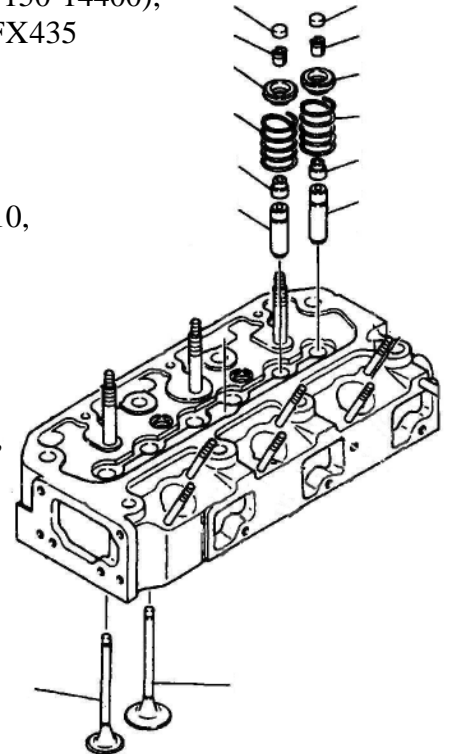

PR-9171 Push rod F18, FX18, F20, FX20, FX22, FX24, F215,
FX215, F255, FX255 Repl. 119171-14400 (old # 129150-14400);
FX26, FX28, F37D, F42D, FX285, FX305, FX335, FX435
Repl. 129550-14400

Valve Guides

IG-1180 Guide, intake 142, 146, 165, 187, 220, 250, 1100, 1110,
1300, 1301, 1401, 1502, 1510, 1601, 1602, 1610,
YMG1800, YMG2000, F14, F15, F16
Repl. 124060-11800 (Old # 124060-11160)
Intake & Exhaust F17, FX17 Repl. 119810-11160

EG-1181 Guide, exhaust 165, 187, 220, 250, 1100, 1110, 1300,
1301, 1401, 1502, 1510, 1601, 1602, 1610,
YMG1800, YMG2000, F14, F15, F16
Repl. 124060-11810 (Old # 124060-11170)

IG-4160 Guide, intake 1500, 2500, 2610
Repl. 124160-11161

EG-4160 Guide, exhaust 1500, 2500, 2610
Repl. 124160-11810 (Old # 124160-11171)

IG-4450 Guide, intake 195, 240, 276, 330, 336, 1600, 1700, 1900,
2000, 2001, 2010, 2020, 2202, 2210, 2301, 2310, 2402,
2620, 2820, 3000, 3110, 3220, 3810, 4220, 4300,
F20, FX20, F24, F37D, F215, FX215, F255, FX255
Repl. 120130-11860 (old # 120130-11160 & 124450-11161)
F18, F22, FX32, FX42 Repl. 129150-11160

EG-4450 Guide, exhaust 195, 240, 276, 330, 336, 1600, 1700, 1900,
2000, 2001, 2010, 2020, 2202, 2210, 2301, 2310, 2402,
2620, 2820, 3000, 3110, 3220, 3810, 4220, 4300, F18,
F22, F24, FX32, F37D, FX42, F215, FX215, F255, FX255
Repl. 129150-11810 (old # 129150-11170 & 124450-11810)