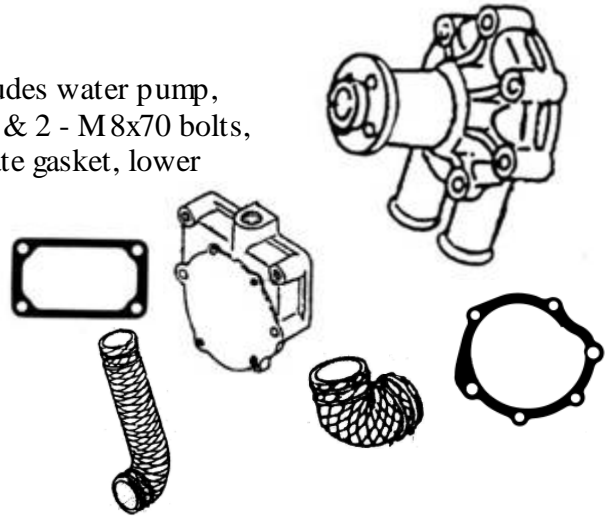

WPC-1700 **Water pump kit** for 1700. Includes water pump, BP-2000 back plate, 4 – M6x38 & 2 - M8x70 bolts, belt pulley, WP gasket, back plate gasket, lower radiator hose, bypass hose.

RADIATORS

RA-1462 Radiator w/cap 1301, 1401, 1502, 1510 Repl. 121462-44500

RA-1468 Radiator w/cap 1601, 1602, 1610, 1702, 1720
Repl. 121468-44500 & 121470-44500;
1810 Repl. 121551-44500
YMG1800, 1802, 1820, YMG2000, 2002
Repl. 121567-44500

RA-4160 Radiator w/cap 135, 155, 165, 1100, 1300, 1500 Red
Repl. 124064-44500 & 124160-44501

RA-4460 Radiator w/cap 240, 1700 Red, 2000 Red
Repl. 124460-44501

RA-4768 Radiator w/cap 2210, 2210B Repl. 124768-44500

RA-4768B **2000B** Repl.

RA-9350 Radiator w/cap 2001, 2010, 2020, 2202, 2220,
2301, 2310, 2402, 2420 Repl. 129350-44500

RA-1250 Radiator **2500** Repl. 121250-44500;
2610 Repl. 121150-44500

RA-4450 Radiator 3000, 3110

RA-9157 Radiator F & FX20, F & FX22, F & FX24 Repl. 129157-44500